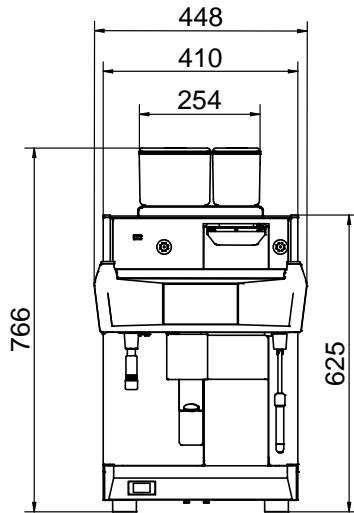

Electrolux
PROFESSIONAL

Distributeurs de cafés TANGO ACE, machine à café espresso automatique 1 groupe, Steamair

Avant