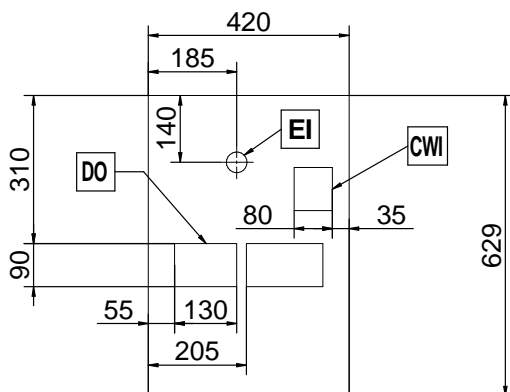

Dessus

Électrique

Voltage :

602555 (TANGOACEISA) 400 V/3N ph/50 Hz

Puissance de raccordement 5.2 kW

Informations générales

Largeur extérieure 448 mm

Profondeur extérieure 627 mm

Hauteur extérieure 846 mm

Poids net : 103 kg

[NOT TRANSLATED]

Consommation de courant: 7.5 Amps

Accessoires en option

- Set petit déjeuner / hotel TANGO PNC 871022 ☐
- Evacuation de café moulu PNC 871023 ☐

Distributeurs de cafés
TANGO ACE, machine à café espresso automatique 1 groupe, Steamair

La société se réserve le droit de modifier les spécifications techniques sans préavis.