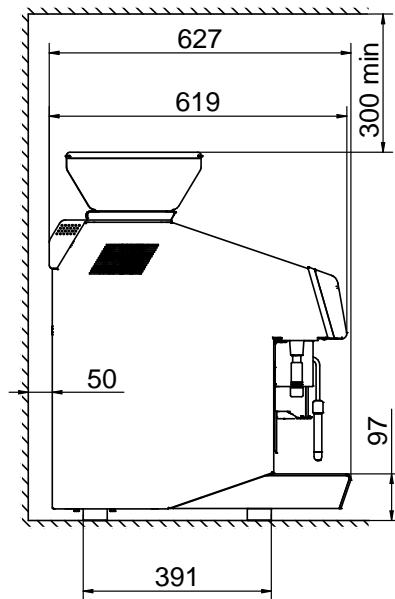

Electrolux
PROFESSIONAL

Distributeurs de cafés TANGO ACE, machine à café espresso automatique 1 groupe, Steamair

Avant

Côté

Électrique

Voltage :

602555 (TANGOACEISA) 400 V/3N ph/50 Hz

Puissance de raccordement 5.2 kW

Informations générales

Largeur extérieure 448 mm

Profondeur extérieure 627 mm

Hauteur extérieure 846 mm

Poids net : 103 kg

[NOT TRANSLATED]

Consommation de courant: 7.5 Amps

Accessoires en option

- Set petit déjeuner / hotel TANGO PNC 871022 ☐
- Evacuation de café moulu PNC 871023 ☐

Distributeurs de cafés
TANGO ACE, machine à café espresso automatique 1 groupe, Steamair

La société se réserve le droit de modifier les spécifications techniques sans préavis.